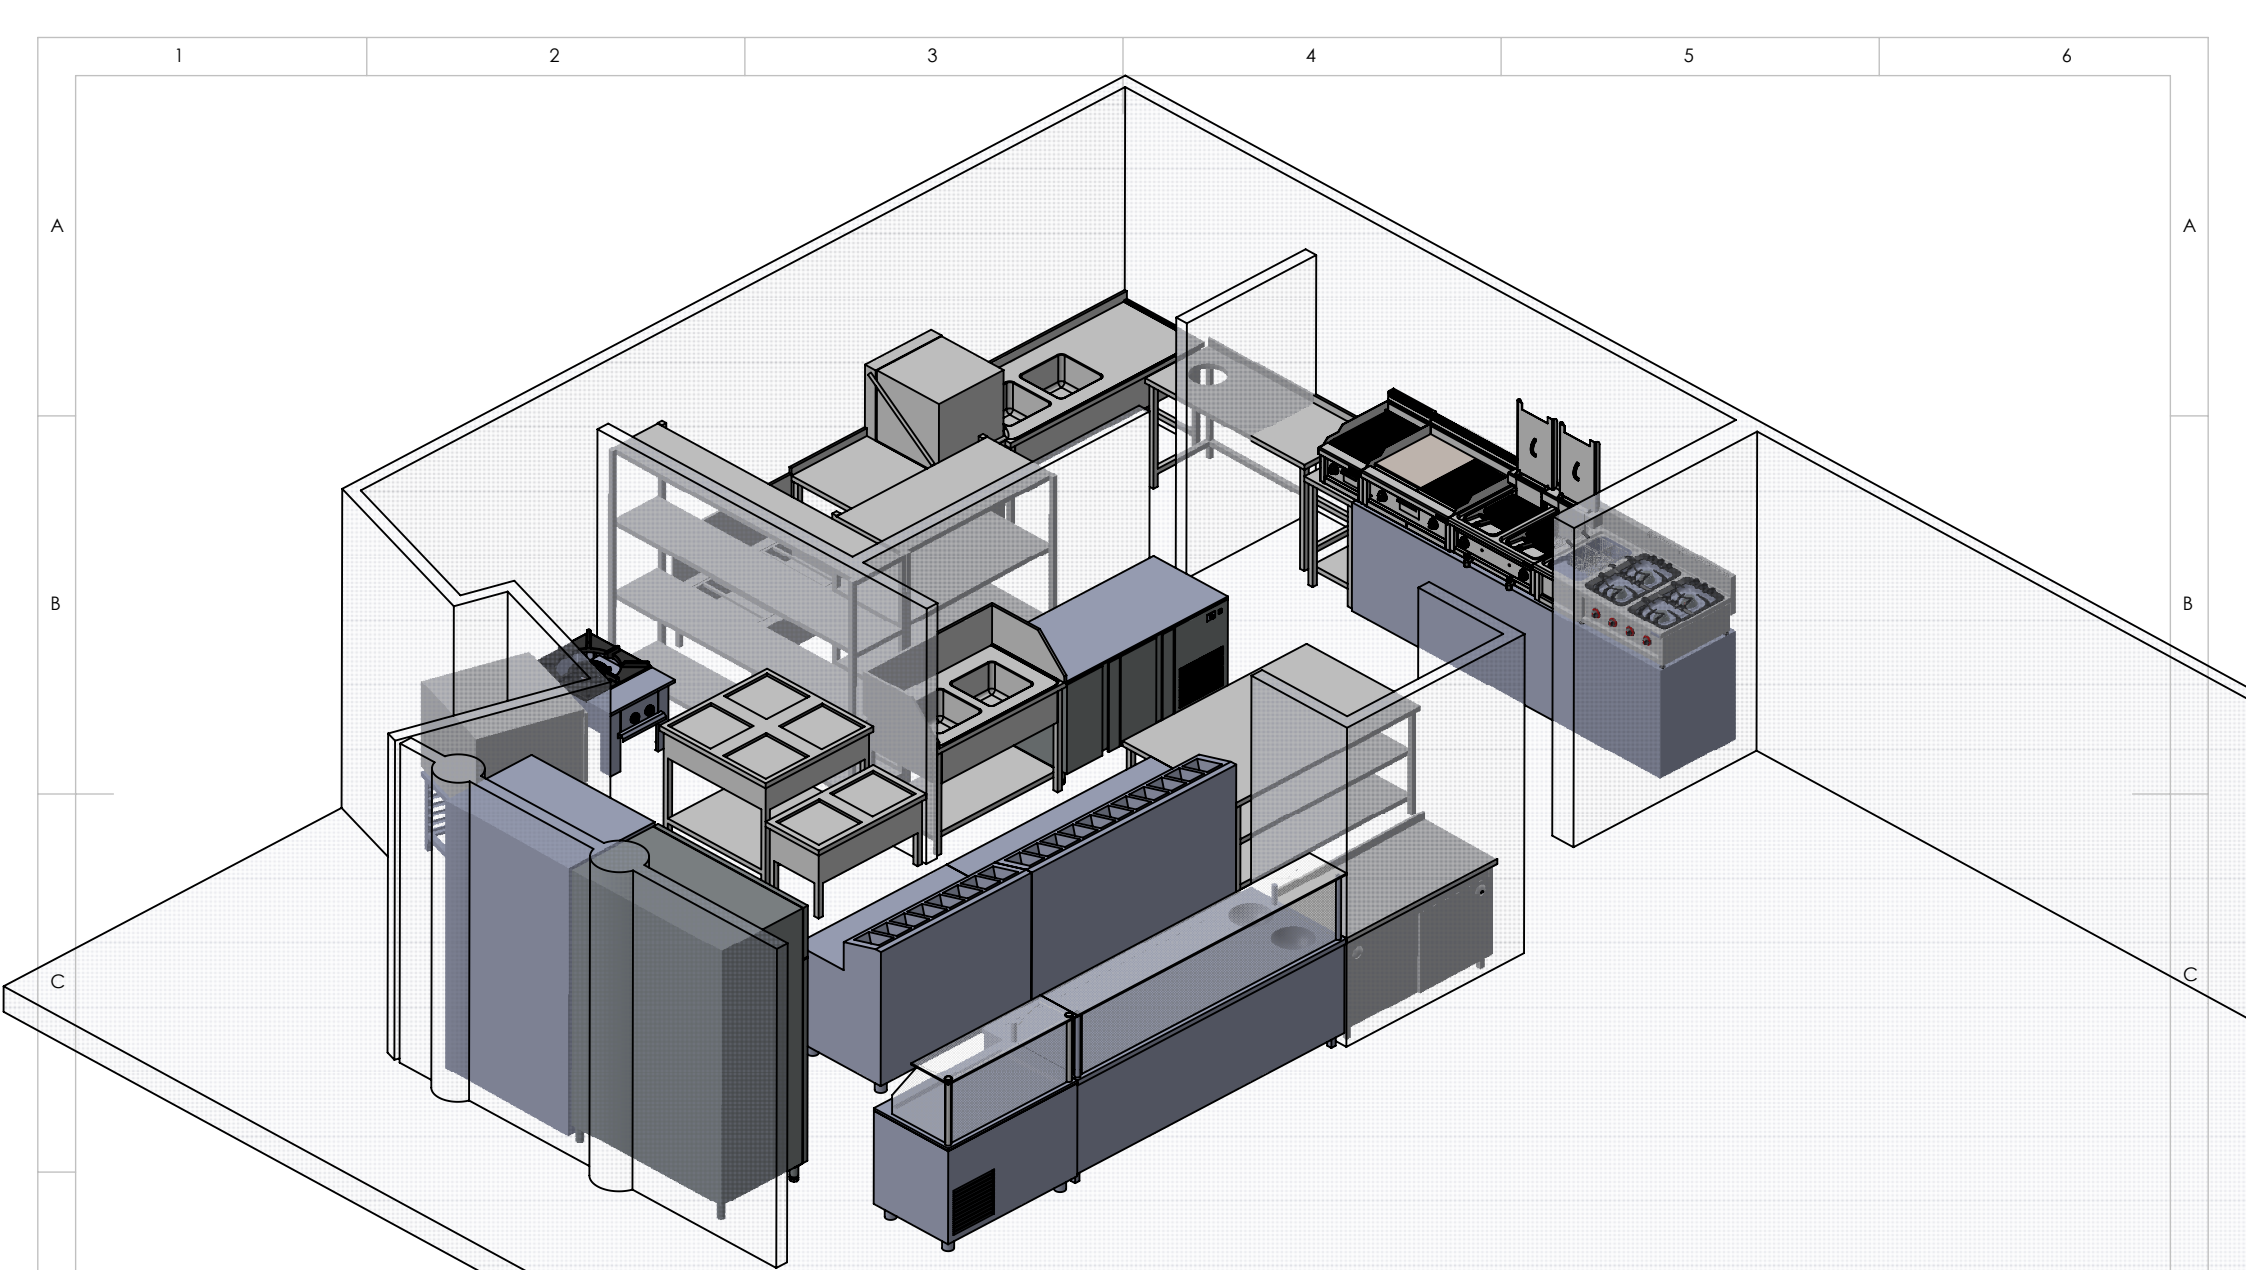

AKSİ BELİRTİLMEDİĞİ SÜRECE: BOYUTLAR MİLMETREDİR				KESKİN KENARLARI PAHLAYIN VE KIRIN		PARÇA NO :		REVİZYON NO :	
İSİM		İMZA		TARİH		MALZEME:		ÇİHAZ ADI:	
ÇİZEN ONAY.		ALİ AYDIN						kent üniversitesi	
						AÇIRLIK:		ÖLÇEK:1:200	
								SAYFA 1 / 3	

A4

AKSI BELİRTİLMEDİĞİ SÜRECE: BOYUTLAR MİLMETREDİR			KESKİN KENARLARI PAHLAYIN VE KIRIN		PARÇA NO :	REVİZYON NO :
İSİM	İMZA	TARİH	MALZEME:		ÇİHAZ ADI:	kent üniversitesi
ÇİZEN ONAY.	ALİ AYDIN		AĞIRLIK:		ÖLÇEK:1:200	
1	2				SAYFA 2 / 3	A4